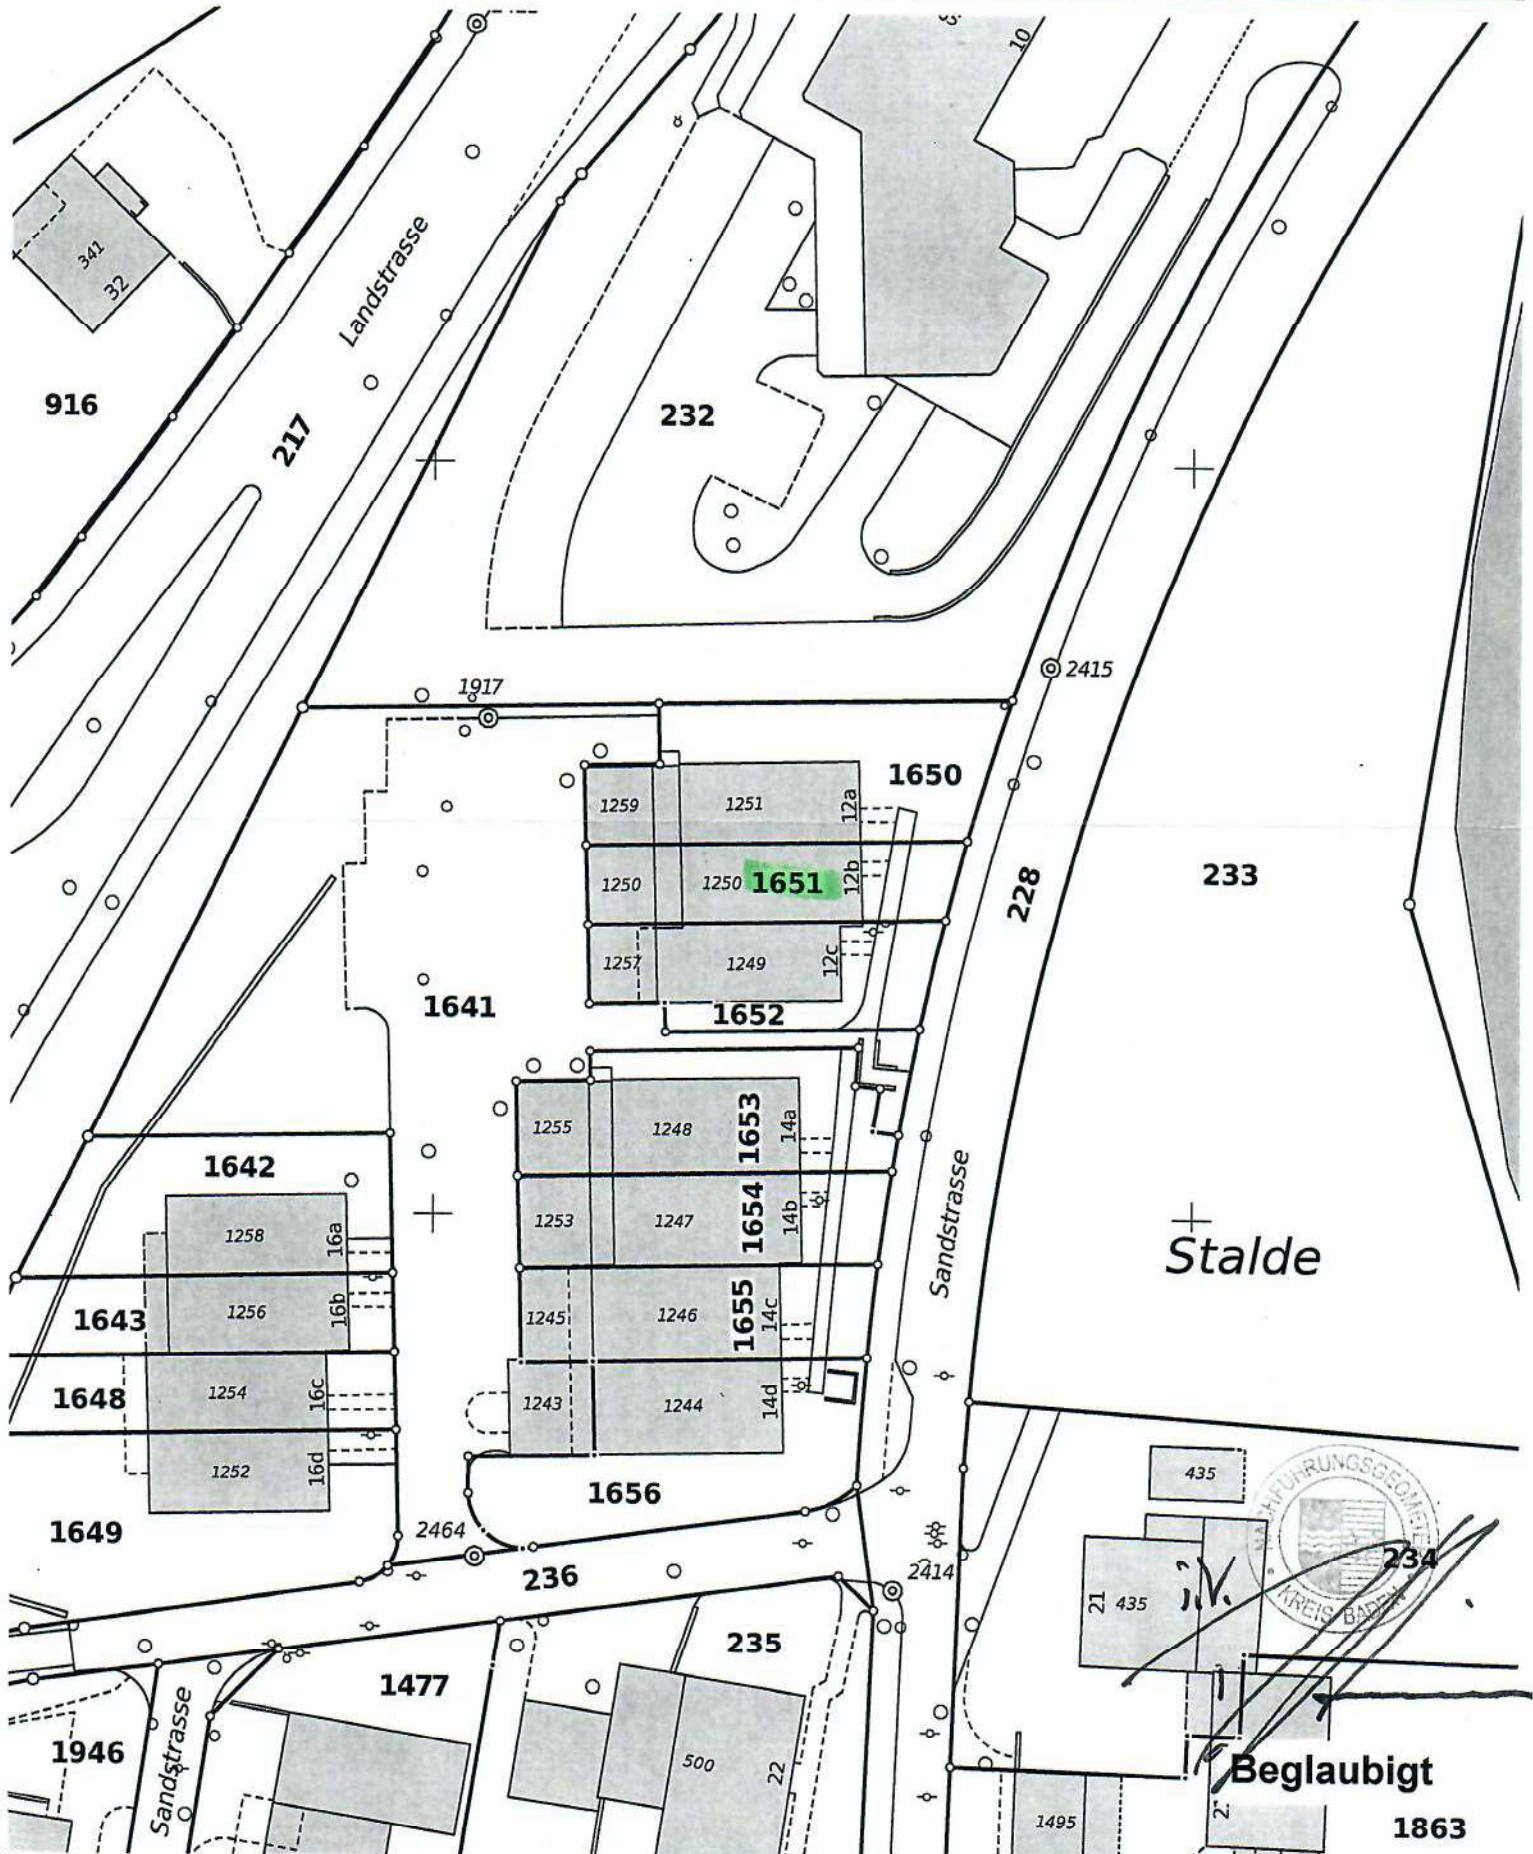

Gebenstorf

1:500

Parzellennummer: 1651

Kopie

Katasterplankopie

Legende: www.cadastre.ch/legende
Datenqualität: Standard AV93

Datum: 1. Juni 2021

KANTON AARGAU

Nachführungsgeometer
Kreis Baden

Parzellen mit unterstrichenen Nummern sind an einer Mutation beteiligt und im Grundbuch noch nicht rechtskräftig eingetragen.
Achtung! Schutz der Vermessungsfixpunkte: Gefährdungen solcher Punkte (Signaturen) sind umgehend zu melden (Tel. 056 200 18 60).